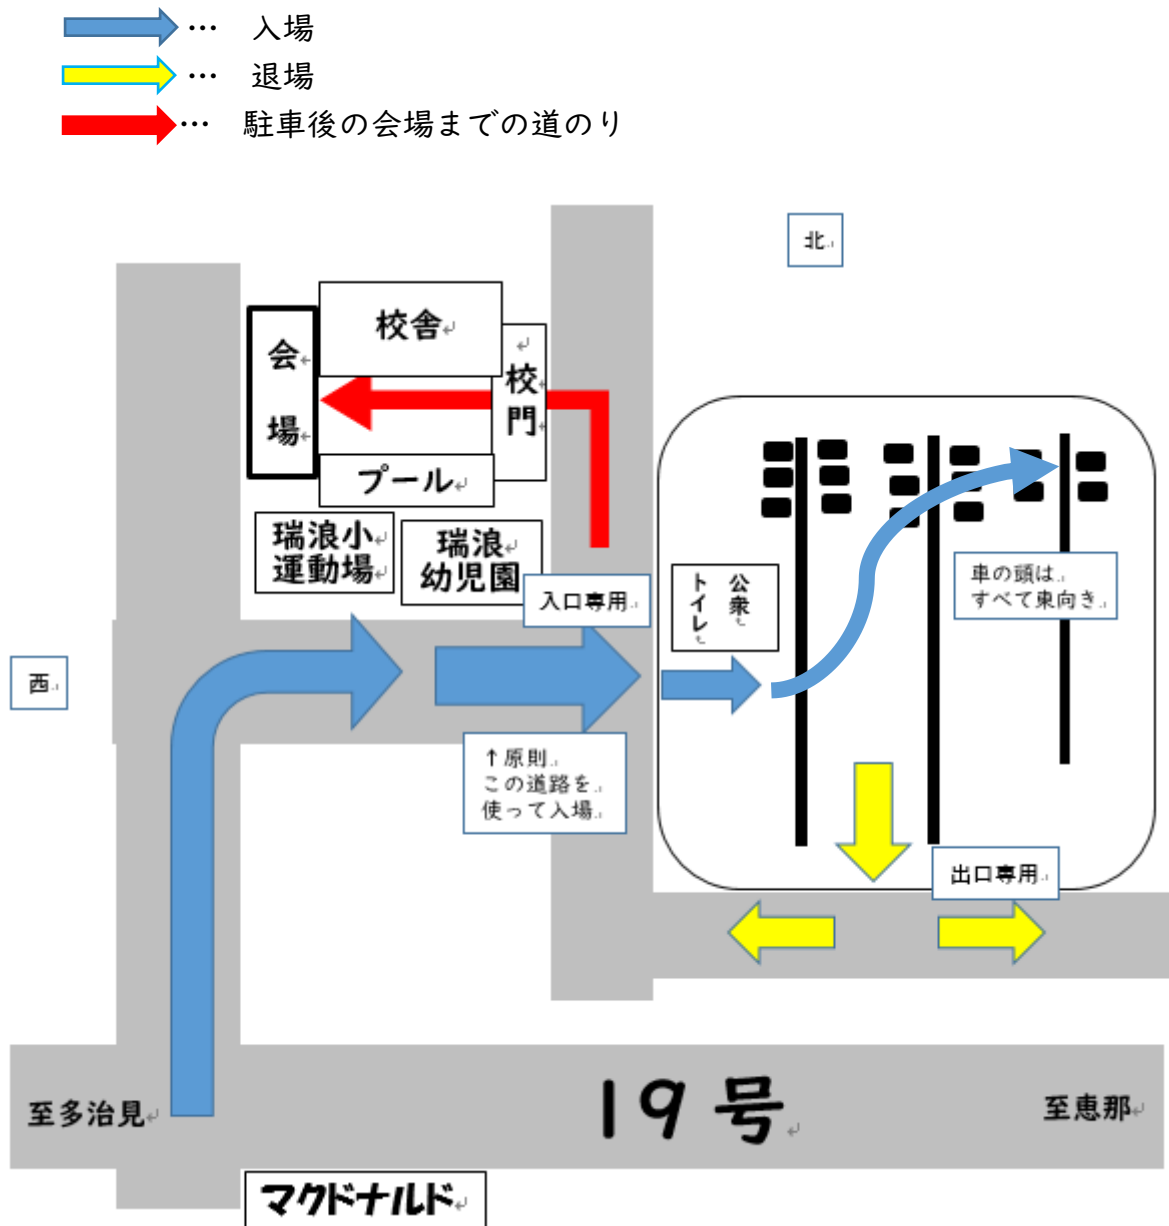

# 駐車場(瑞浪中央公園)についてのお願い

- ① 駐車する際は、写真の「入口専用」から入り、東側に車の頭がくるように停めてください。  
その際、できる限り、小学校南の直線道路より入場ください。

白線の数イメージです。可能な限り、北東側から詰めて駐車してください。

- ② 車の数が想定外になると、敷地内に詰めて駐車することになります。その際、駐車場を出るまでに時間がかかる場合があります。アスファルトの駐車場への駐車はご遠慮ください。
- ③ 車を出すときは、「出口専用」からお願いします。ただし、児童の下校と重なる時間帯は、臨機応変に西側から出ていただいても構いません。

※ スマホのナビ等に、「瑞浪中央公園」と入力すると出るかと思えます。ぜひご参考に。